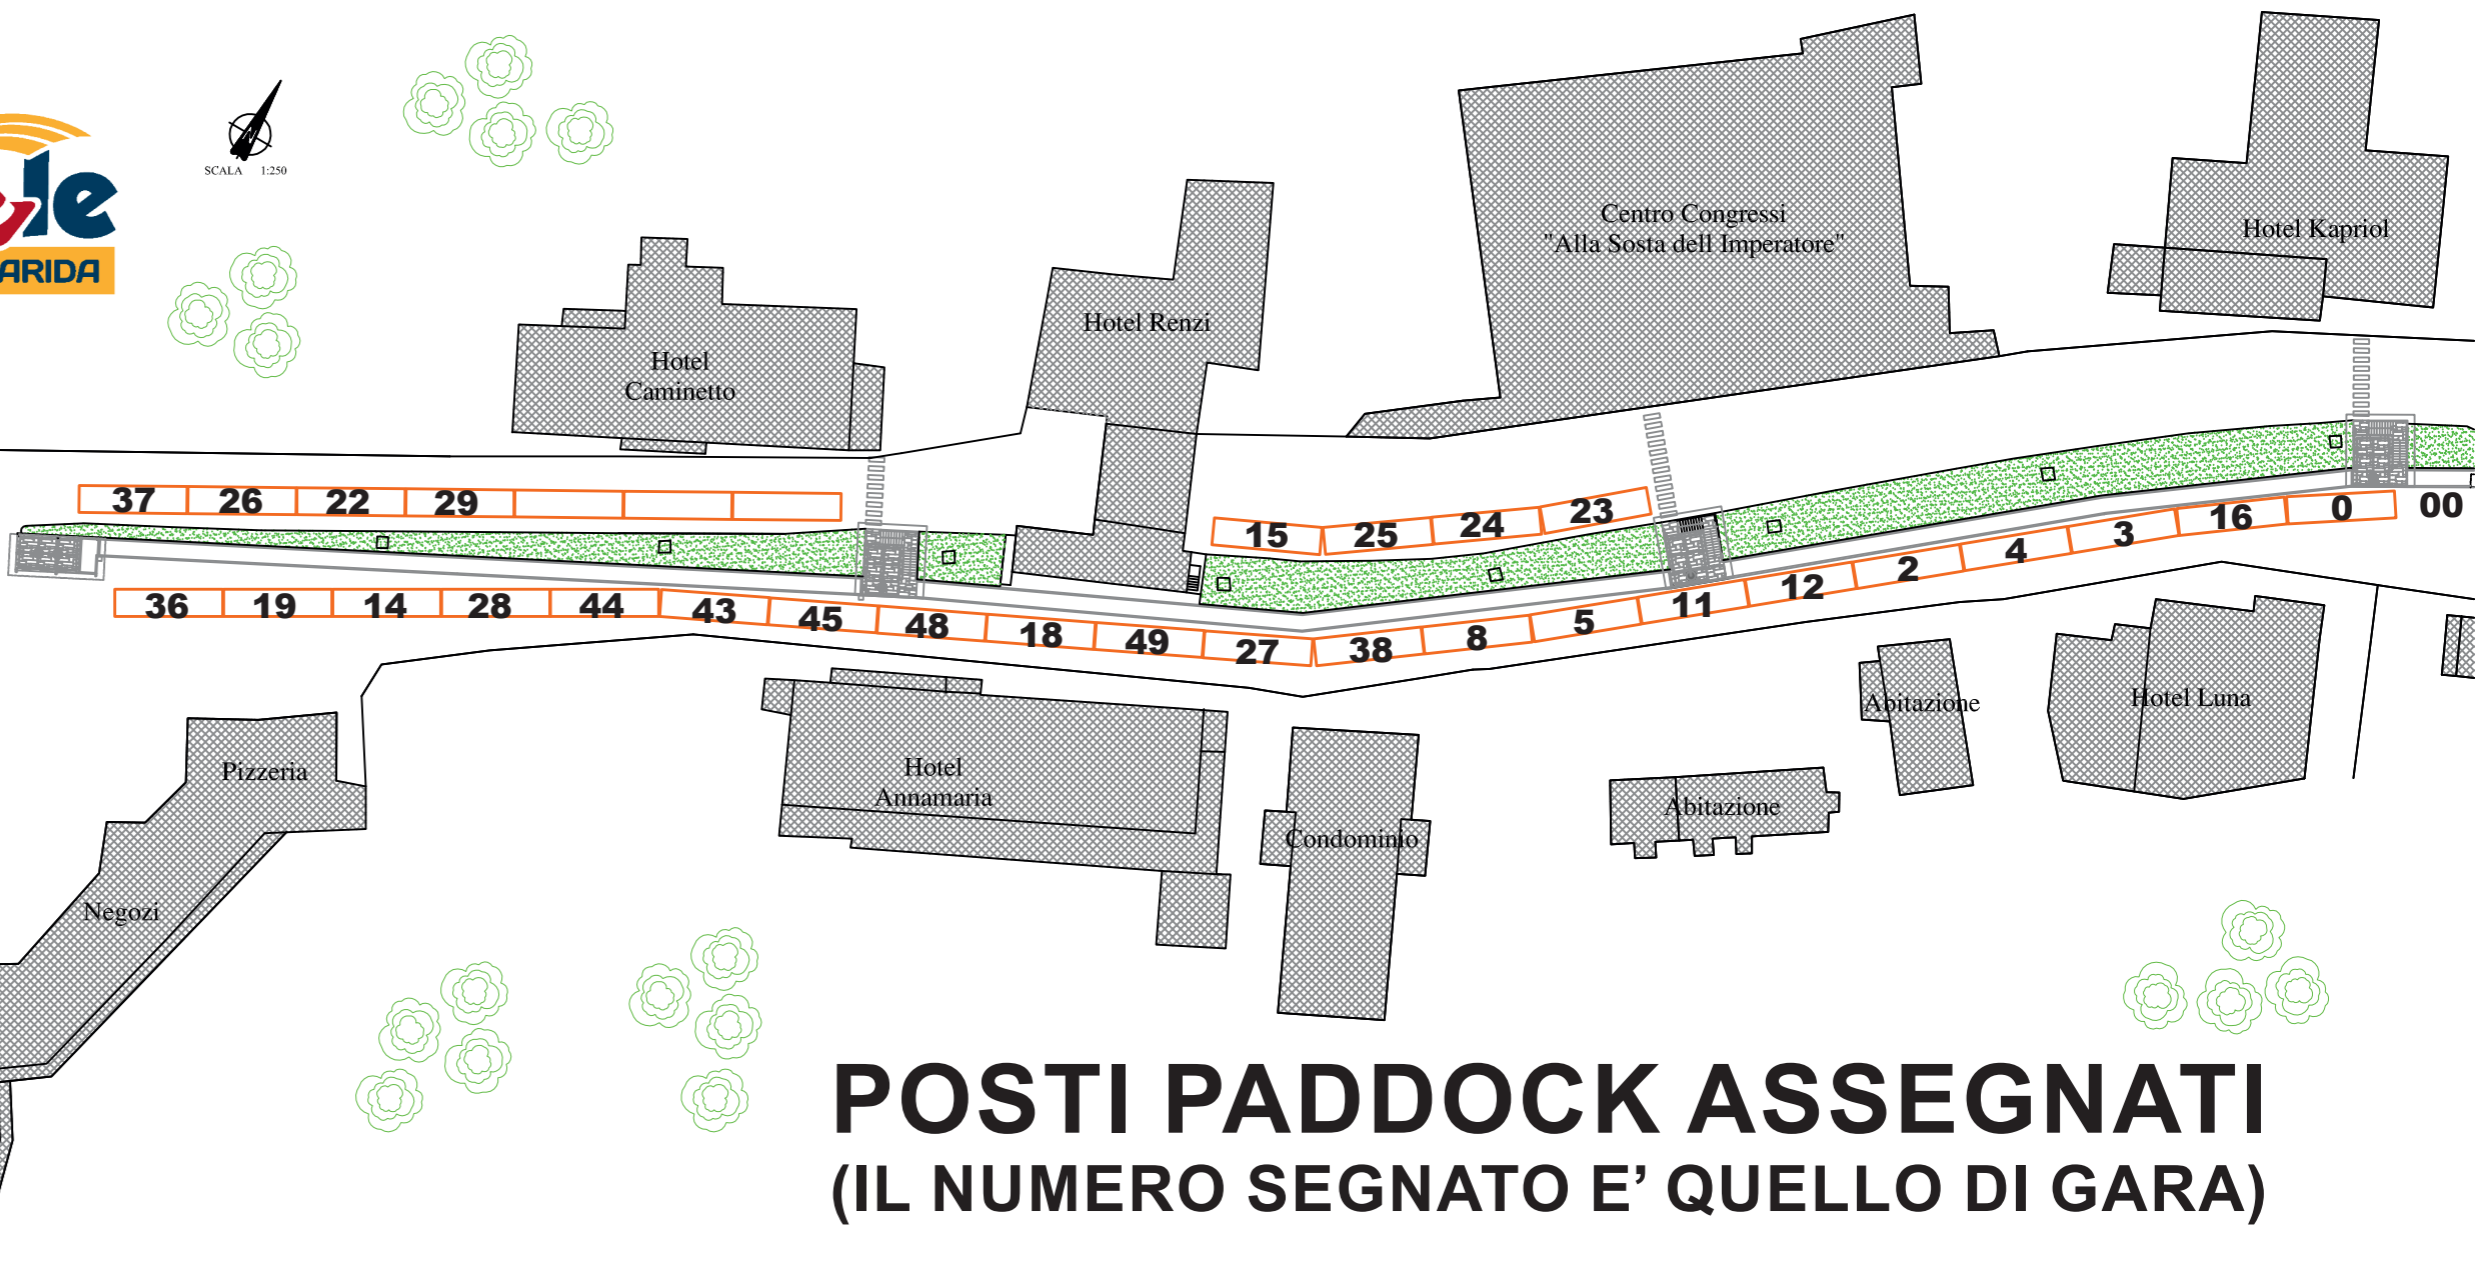

1° SLALOM
Val di Sole
 SALITA DIMARO - FOLGARIDA

34	39	35	21	46	47
32	9	7	6	33	31

POSTI PADDOCK ASSEGNATI
 (IL NUMERO SEGNATO E' QUELLO DI GARA)